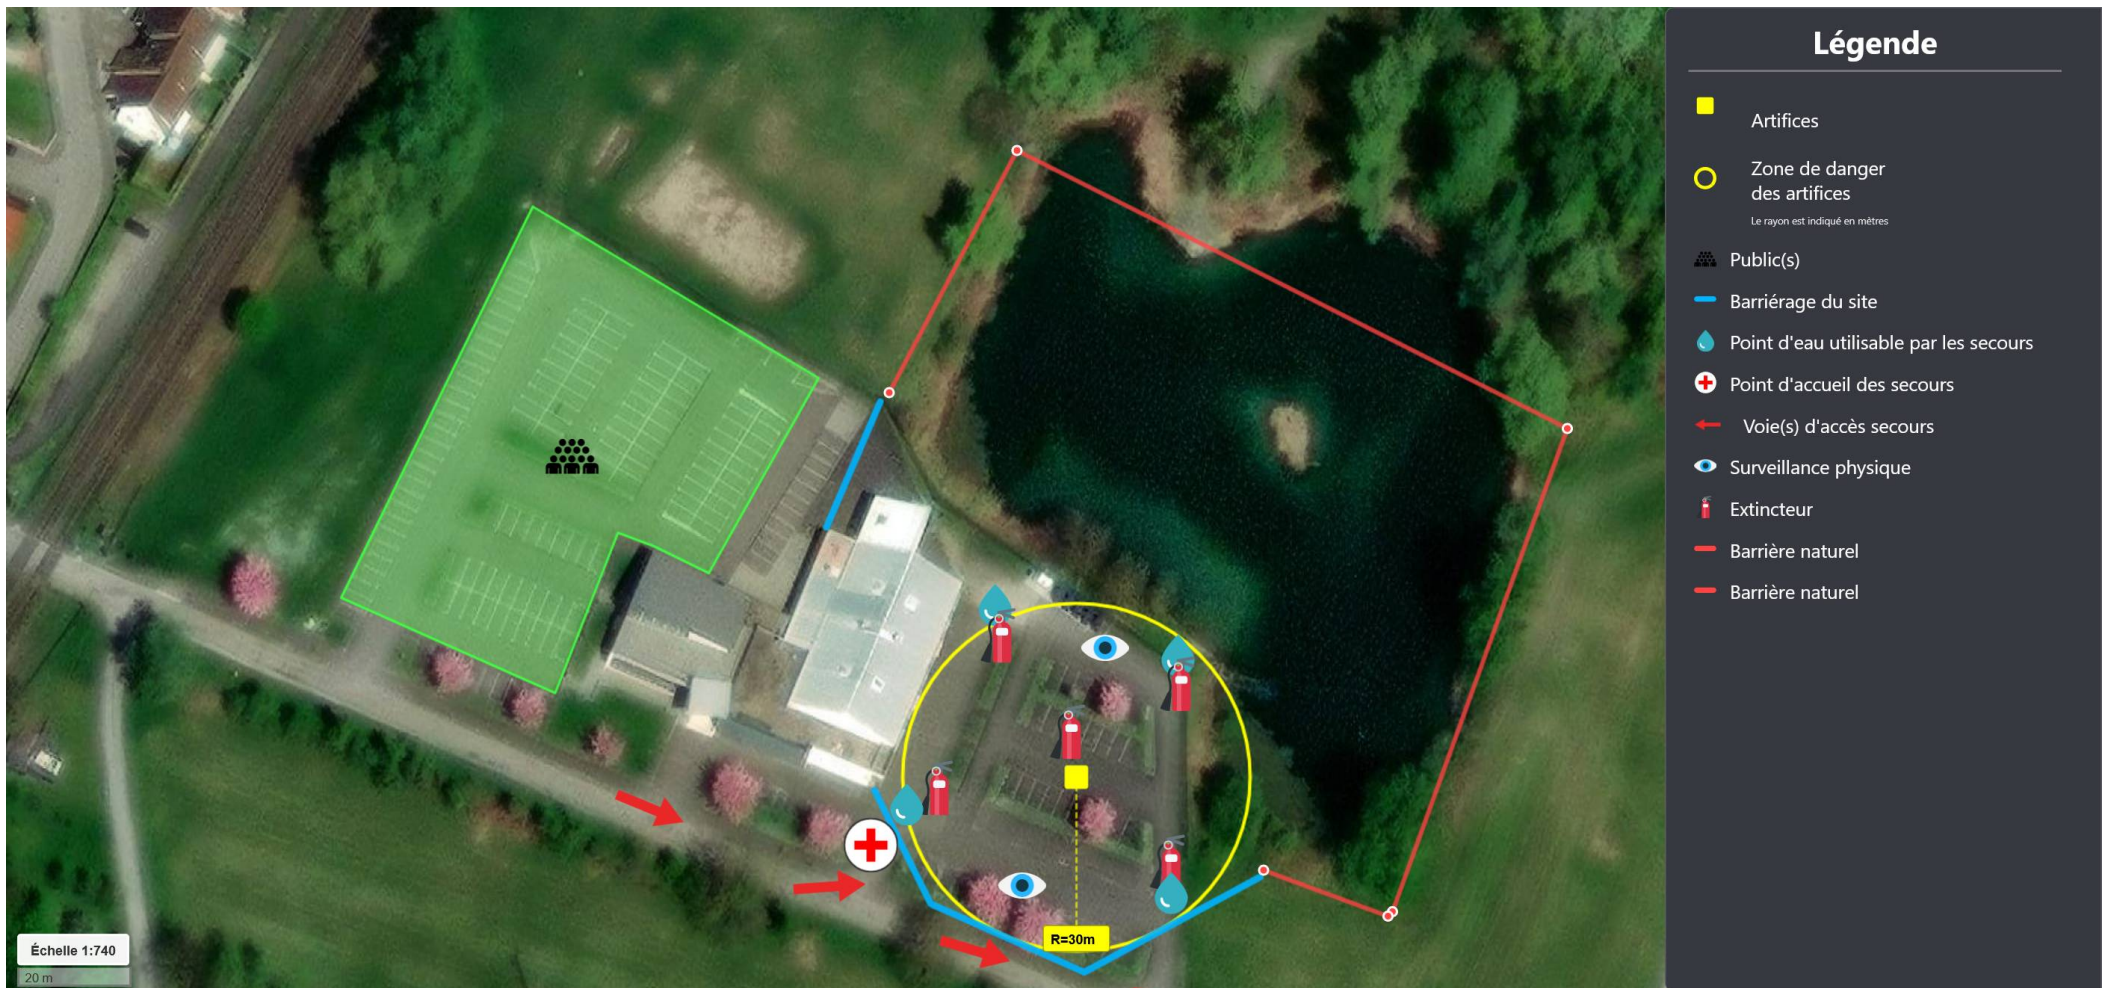

# PLAN DE SÉCURITÉ

## Spectacle pyrotechnique - Mothern

Coordonnées GPS: 48.933570, 8.162539

Plan réalisé le: 25/05/2026

### Légende

- Artifices
- Zone de danger des artifices  
Le rayon est indiqué en mètres
- 👤 Public(s)
- Barriérage du site
- 💧 Point d'eau utilisable par les secours
- ⊕ Point d'accueil des secours
- ➔ Voie(s) d'accès secours
- 👁️ Surveillance physique
- 🧯 Extincteur
- Barrière naturelle
- Barrière naturelle